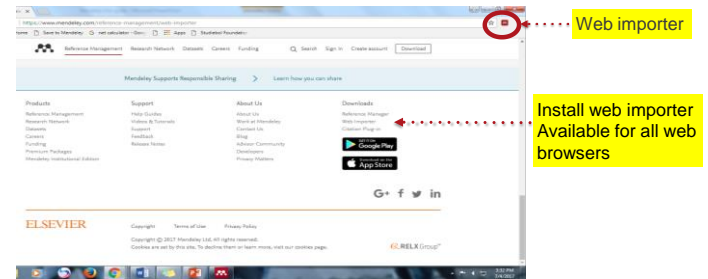

Using Mendeley web importer

- Install web importer (Browser extension)
  <https://www.Mendeley.com>

- Add documents to your library direct from online

Utiliser l'importateur web de Mendeley

Installer l'importateur web (extension du navigateur) <https://www.Mendeley.com>

- ✓ Importateur web
- ✓ Installer l'importateur web disponible pour tous les navigateurs web

Ajoutez des documents à votre bibliothèque directement en ligne